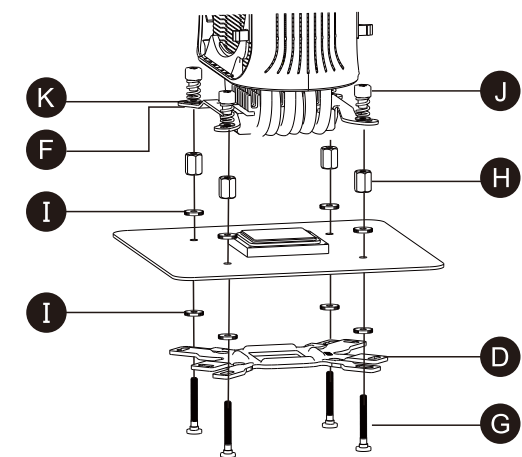

单色正反印刷  
三折

正面

150.0mm

420.00 mm

INTEL LGA1366/115X/775 SETUP

AMD AM4/AM3/FM2 SETUP

INTEL LGA2066/2011 SETUP

f | t @PCCoolerOC3  
www.pccooler.com | Q