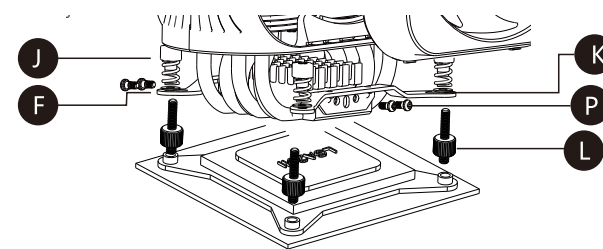

单色正反印刷  
三折

正面

150.0mm

420.00 mm

INTEL LGA1366/115X/775 SETUP

AMD AM4/AM3/FM2 SETUP

INTEL LGA2066/2011 SETUP

f | t @PCCoolerOC3  
www.pccooler.com | Q