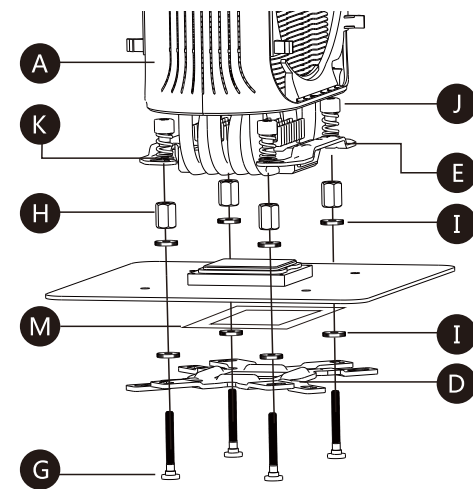

单色正反印刷  
三折

正面

150.0mm

420.00 mm

INTEL LGA1366/115X/775 SETUP

AMD AM4/AM3/FM2 SETUP

INTEL LGA2066/2011 SETUP

f | t @PCCoolerOC3  
www.pccooler.com | Q